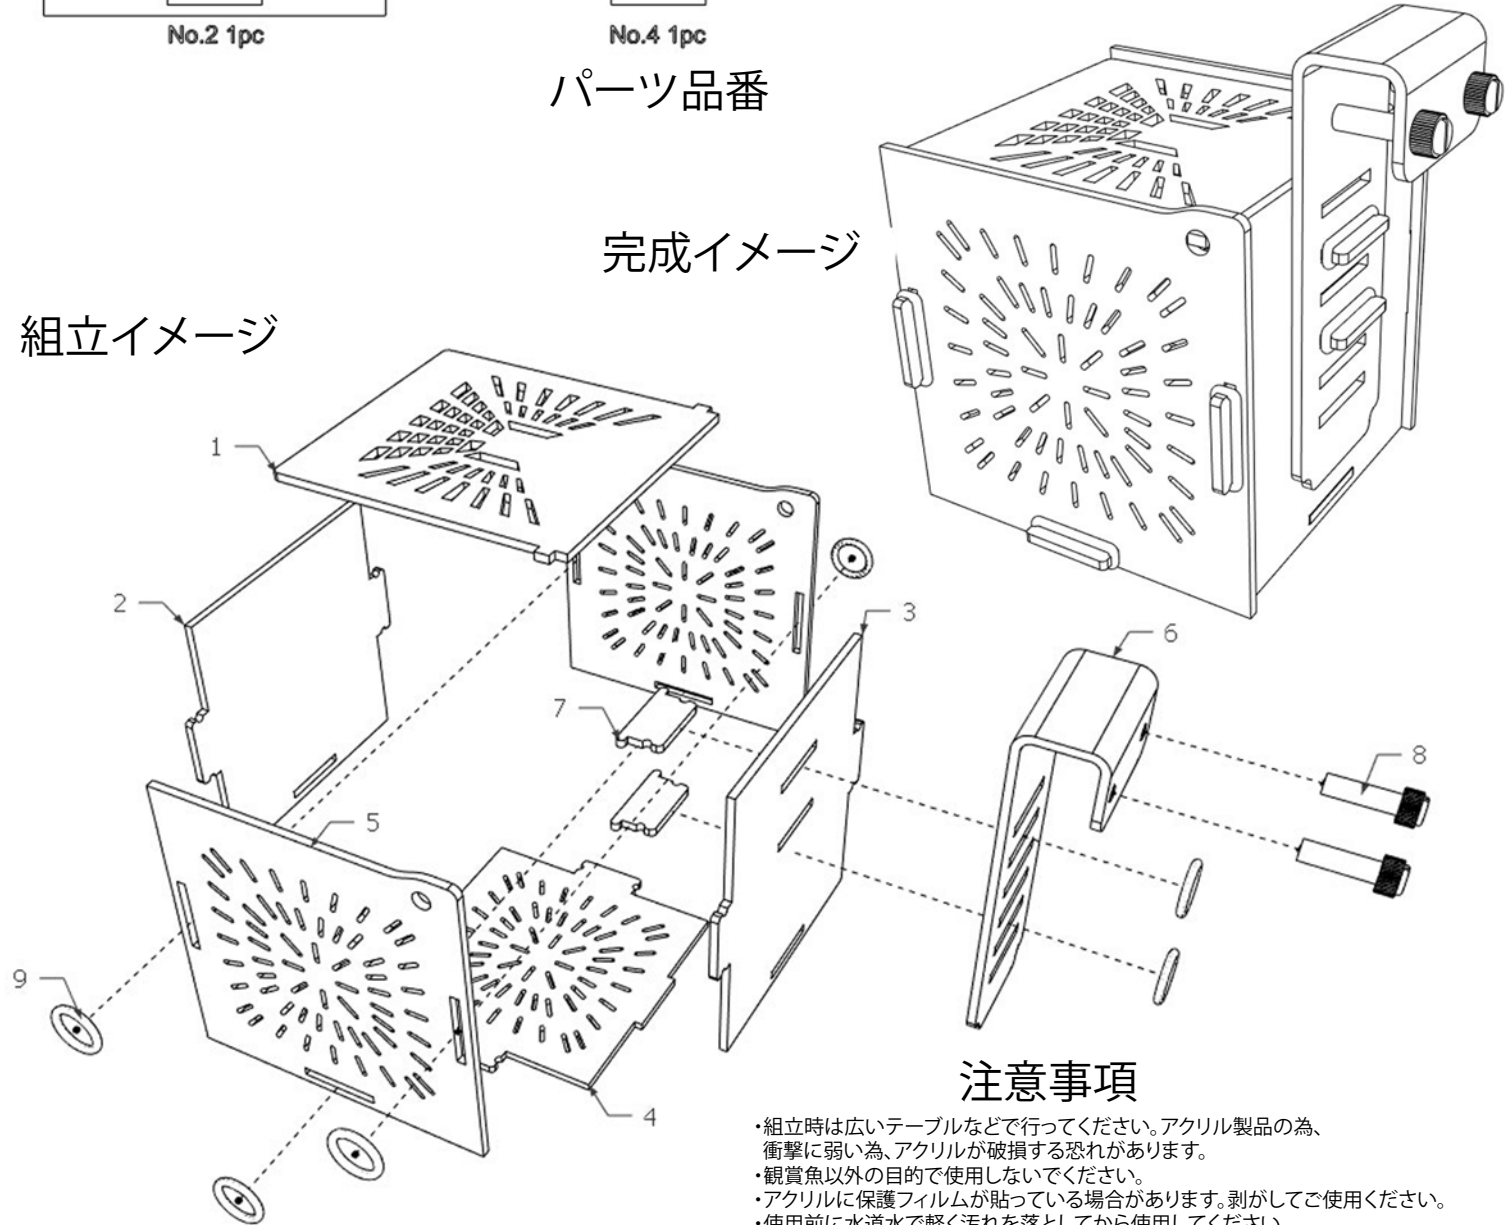

LssEcoFishBox S1/M1共通説明書

パーツ品番

完成イメージ

組立イメージ

注意事項

- ・組立時は広いテーブルなどで行ってください。アクリル製品の為、衝撃に弱い為、アクリルが破損する恐れがあります。
- ・観賞魚以外の目的で使用しないでください。
- ・アクリルに保護フィルムが貼っている場合があります。剥がしてご使用ください。
- ・使用前に水道水で軽く汚れを落としてから使用してください。
- ・パーツの注文をする場合はモデル名+パーツ品番でご注文ください。