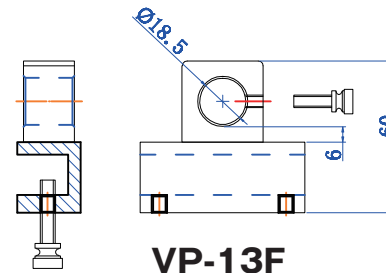

フレーム用

パイプホルダー

VP-13F

VP-13 pipe Use