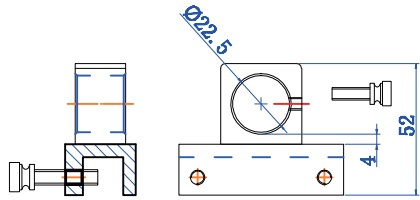

VP-13 pipe

VP-16FL