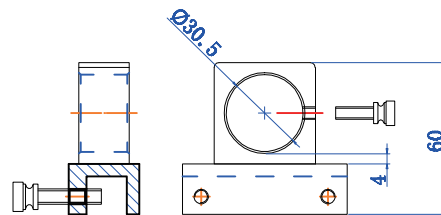

エルボーホルダー

VP-13L-FL

VP-20 pipe
VP-13L can

VP-16L-FL

VP-16L

VP-20L-FL

VP-20L

フレーム用