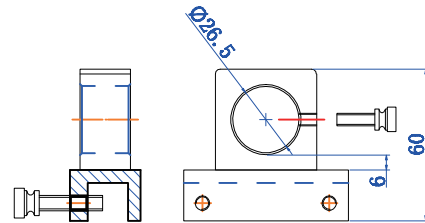

エルボーホルダー

VP-13L-FL

VP-20 pipe
VP-13L can

VP-16L-FL

VP-16L

VP-20L-FL

VP-20L

フレーム用