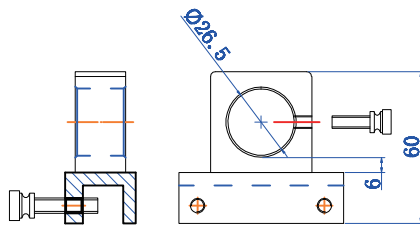

VP-16 pipe

VP-20FL