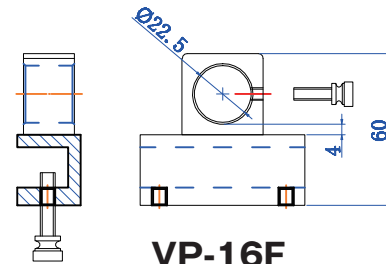

VP-16F

VP-16 pipe Use