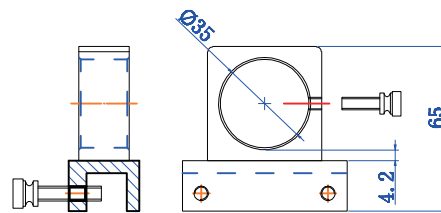

エルボーホルダー

VP-13L-FL

VP-20 pipe
VP-13L can

VP-16L-FL

VP-16L

VP-20L-FL

VP-20L

フレーム用