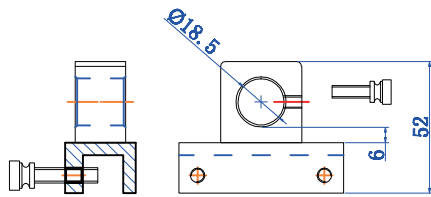

フレームレス用

パイプホルダー

VP-13FL